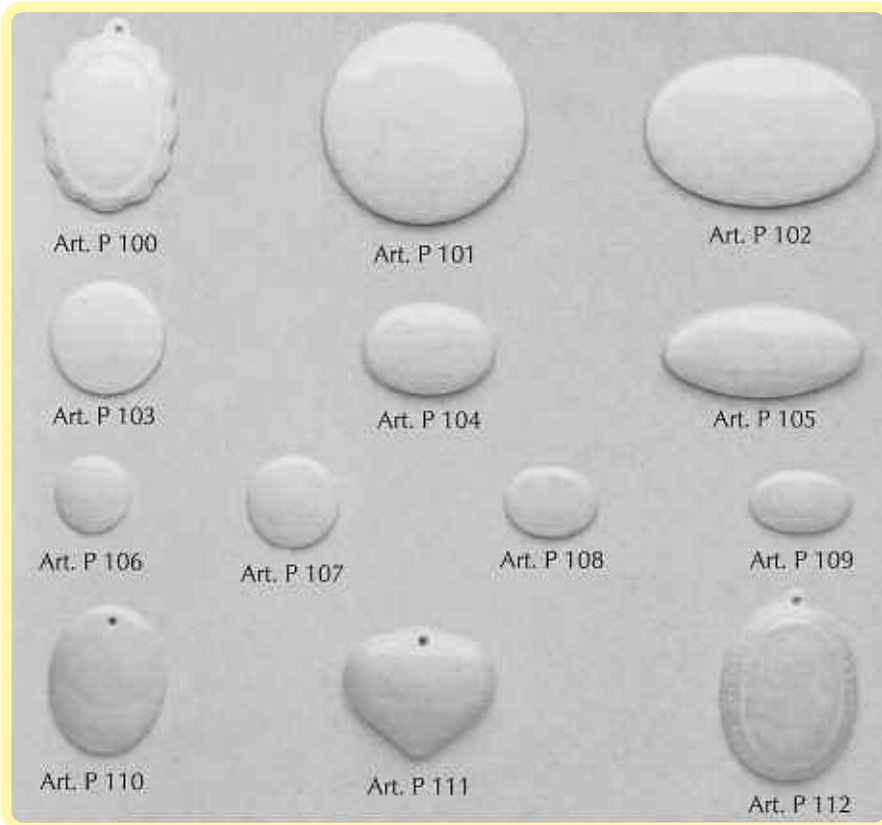

Größen s. Preisliste