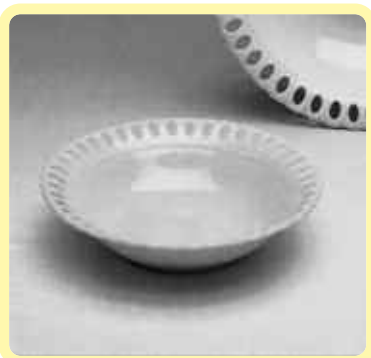

P 315, Schale, rund, 150 mm