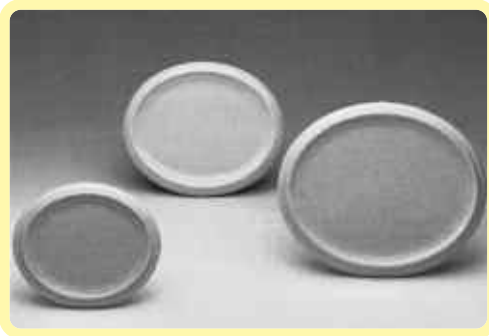

P 205
Vase, Höhe ca. 175 mm

P 207
Deckelvase, Höhe ca. 190 mm

P 208
Flachmann (Enghalsvase)
Höhe 135 mm

P 209
Eierbecher
Höhe 62 mm

P 210
Trinkbecher, gerade, glatt
Höhe ca. 95 mm

P 211
Trinkbecher mit Fuß und Henkel
Höhe ca. 120 mm

P 212, Serviettenring
P 213, Messerbänkchen

P 214, Salzstreuer
P 215, Pfefferstreuer
P 216, Untersetzer

P 217
Schale, flach, ca. 90 x 140 mm

Qualitäts - Weißporzellan

P 218, Wandbild, 95 x 110 mm
P 219, Wandbild, 110 x 135 mm
P 220, Wandbild, 135 x 165 mm