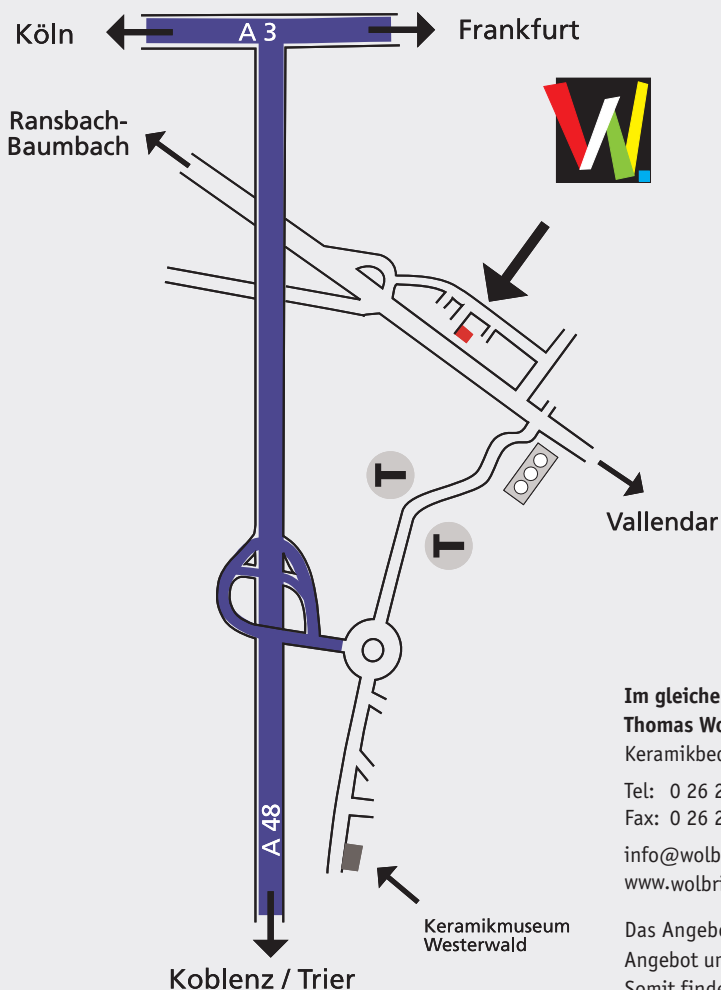

Das neue Wolbring-Lieferprogramm besteht fast ausschließlich aus technisch blei-freien Produkten. Eine Fritte bildet die Ausnahme. Speziell im Bereich der Glasuren konnten wir

eigene bleifreie Rezepturen entwickeln und damit Trends für eine farbenfrohe Zukunft setzen.

„Sky“, die universellen Dekorfarben für die Unterglasur-, Majolika- und Aufglasurtechnik, Brennereich 900 - 1250°C und „Paint it“, die flüssigen Dekorfarben für die universelle Anwendung wie Sky.

Keramische Rohstoffe und Fertigmassen, Glasurgranulate, Speckels sowie einrührfähige Farbkörper komplettieren das Wolbring-Programm.

Als langjähriger Kooperationspartner der Ferro bieten wir zusätzlich weitere Produktpaletten an. Sollten Sie dennoch einen bestimmten Artikel nicht im Katalog finden, fragen Sie uns. Beratung ist Wolbring-Programm. Wir geben Ihnen gerne weitere Informationen zum Thema Herstellung und Dekoration von Keramik, Porzellan und Glas oder helfen Ihnen bei technischen Problemstellungen.

Rufen Sie an, schreiben oder besuchen Sie uns in der Wolbring-Welt der Farben und Glasuren.

HANS WOLBRING GmbH Keramische Farben

Rudolf-Diesel-Straße 15
(Gewerbegebiet)
56203 Höhr-Grenzhausen

Tel: 0 26 24 / 20 30
Fax: 0 26 24 / 66 40

hans-wolbring@keramikbedarf.de
www.keramikbedarf.de

Öffnungszeiten:

Mo.-Fr.: 7.30 – 12.00 Uhr
13.00 – 17.00 Uhr
Sa.: 9.00 – 12.00 Uhr

In den Sommermonaten Juli & August bleibt unser Geschäft SAMSTAGS geschlossen.

Im gleichen Haus finden Sie unsere Partnerfirma:

Thomas Wolbring GmbH

Keramikbedarf - Maschinen - Brenn- und Industrieöfen

Tel: 0 26 24 / 21 96
Fax: 0 26 24 / 68 24

info@wolbring-keramikbedarf.de
www.wolbring-keramikbedarf.de

Das Angebot der Firma Thomas Wolbring komplettiert unser Angebot um den Bereich der Maschinen, Brennöfen und Werkzeuge. Somit finden Sie alles im Bereich Keramikbedarf in einem Haus!