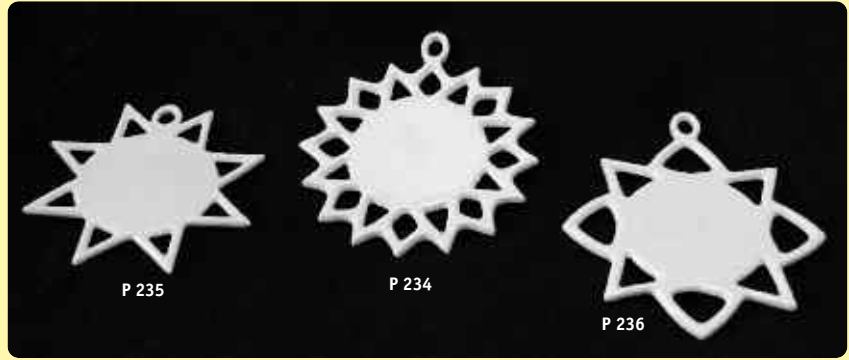

Susanne Altzweig, Porzellanengobe

P 233, Gebäckschale
Tannenbaum, ca. 260 mm

P 234-236, Dekostern zum Aufhängen, rund, spitz und eckig, ø 85 mm

Größen s. Preisliste

P 113, Art. P 114, Fingerhut,
Höhe je 25 mm