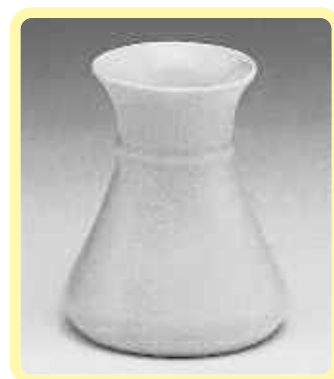

P 123
Herzdose, 60 x 60 x 22 mm

P 124
Dose, Höhe 120 mm

P 125
Schalendose, ø 105 mm

P 126
Dose, ø 155 mm

P 127
Dose, Höhe 120 mm

P 130, Leuchter,
Höhe 95 mm

P 131, Vase,
Höhe 100 mm

P 132, Vase, Höhe 130 mm
P 136, Vase, Höhe 75 mm

P 135, Vase, Höhe 90 mm
P 134, Vase, Höhe 75 mm

P 137
Vase, Höhe 80 mm

Qualitäts - Weißporzellan

P 138, Vase, Höhe 120 mm
P 133, Vase, Höhe 92 mm

P 139fc
Tintenfass, Höhe 65 mm

P 141, P 140
Türschild, 70 x 110 mm