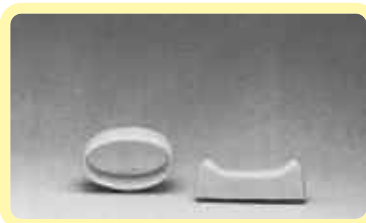

P 205
Vase, Höhe ca. 175 mm

P 207
Deckelvase, Höhe ca. 190 mm

P 208
Flachmann (Enghalsvase)
Höhe 135 mm

P 209
Eierbecher
Höhe 62 mm

P 210
Trinkbecher, gerade, glatt
Höhe ca. 95 mm

P 211
Trinkbecher mit Fuß und Henkel
Höhe ca. 120 mm