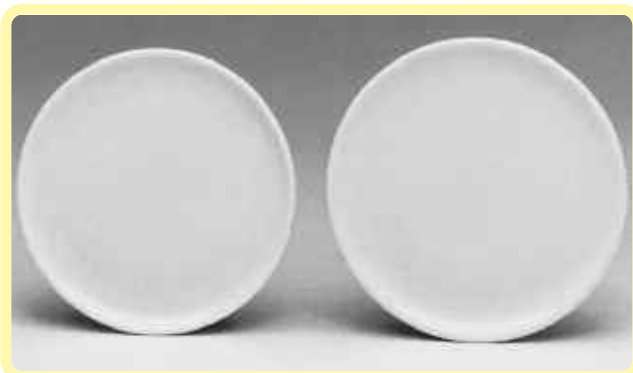

P 116, Untersetzer, ø 92 mm
P 117, Untersetzer, ø 98 mm